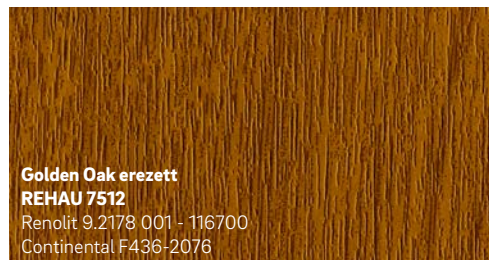

Az itt látható színek nyomda-technikai okokból eltérhetnek az eredeti fóliaszínektől. Különleges esetekben a nagyobb termelési időigény miatt eltérő szállítási határidők lehetségesek.

* Alapkitelben csak egyoldalú kasírozás áll rendelkezésre
** 2020. 01. 01-től nem standard dekor