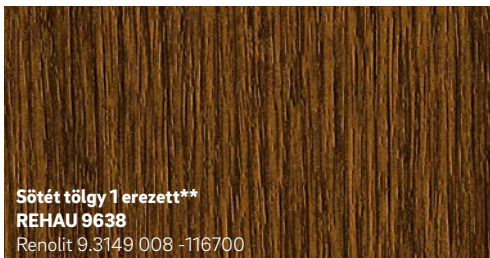

Az itt látható színek nyomda-technikai okokból eltérhetnek az eredeti fóliaszínektől. Különleges esetekben a nagyobb termelési időigény miatt eltérő szállítási határidők lehetségesek.

* Alapkitelben csak egyoldalú kasírozás áll rendelkezésre
** 2020. 01. 01-től nem standard dekor