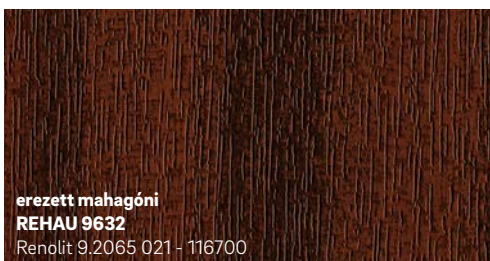

Az itt látható színek nyomda-technikai okokból eltérhetnek az eredeti fóliaszínektől. Különleges esetekben a nagyobb termelési időigény miatt eltérő szállítási határidők lehetségesek.

* Alapkitelben csak egyoldalú kasírozás áll rendelkezésre
** 2020. 01. 01-től nem standard dekor