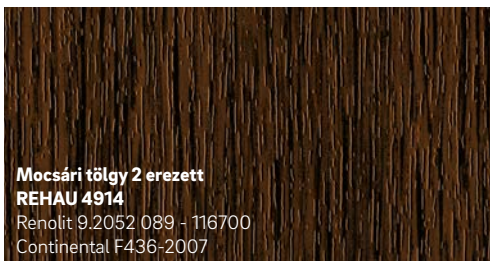

Az itt látható színek nyomda-technikai okokból eltérhetnek az eredeti fóliaszínektől. Különleges esetekben a nagyobb termelési időigény miatt eltérő szállítási határidők lehetségesek.

* Alapkitelben csak egyoldalú kasírozás áll rendelkezésre
** 2020. 01. 01-től nem standard dekor